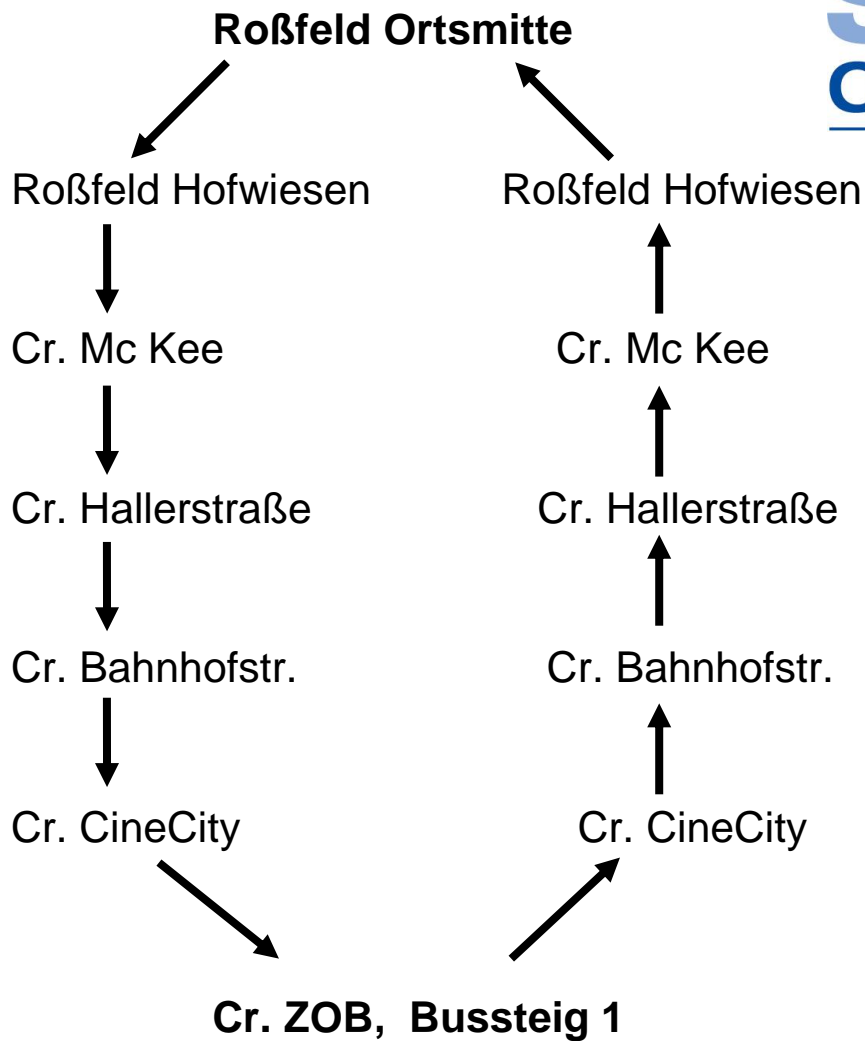

Abfahrt ab Roßfeld: immer Minute 15 & 45

Abfahrt ab ZOB: immer Minute 0 & 30

Fahrtroute
verkaufsoffener
Sonntag
ab 13:00 Uhr
bis 18:30 Uhr

Nutzen Sie den kostenlosen Pendelbus
im **30-Minuten-Takt** !!!

Abfahrt Roßfeld und ZOB immer zur vollen und zur halben Stunde.